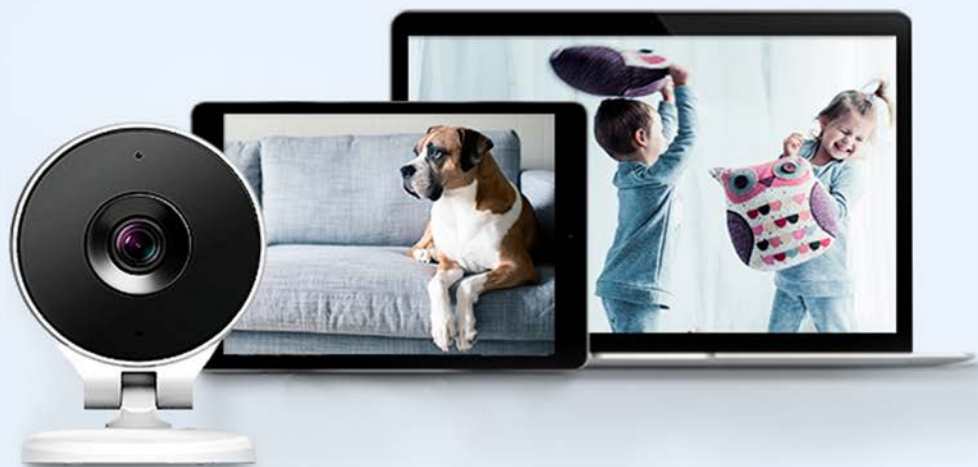

**VEJA O QUE ACONTECE EM
SUA CASA EM TEMPO REAL.**

NET
SMARTHOME

BEM-VINDO AO NET SMARTHOME.

Agora você conta com o serviço de monitoramento e automação para ver o que ocorre em sua casa. Tudo com a qualidade NET.

SEGURANÇA DE SEUS DADOS

Só na NET todas as imagens gravadas são criptografadas, garantindo sua total privacidade.

VEJA COMO NET SMARTHOME TE AJUDA A VISUALIZAR SUA CASA EM TEMPO REAL.

PRIMEIRO ACESSO

Ao solicitar o serviço, você receberá seu equipamento e um e-mail do NET Smarthome com seu login. Siga as instruções do e-mail pelo computador ou notebook para ativar sua conta e ter acesso ao sistema.

Atenção: sua senha é pessoal e intransferível. Ao criá-la, não a compartilhe com ninguém.

SUA CASA EM TEMPO REAL

Ao baixar o **app NET SMARTHOME (iOS e Android)**, basta acessar o **menu vídeo** para visualizar as imagens ao vivo e as gravações das câmeras em sua casa.

TUDO NA PALMA DA MÃO

Você pode acessar seu sistema de onde estiver através do smartphone, tablet ou computador.

NOTIFICAÇÕES

Você pode habilitar alarmes e notificações do que ocorre em sua casa, além de consultar todo o histórico de atividades e eventos do sistema.